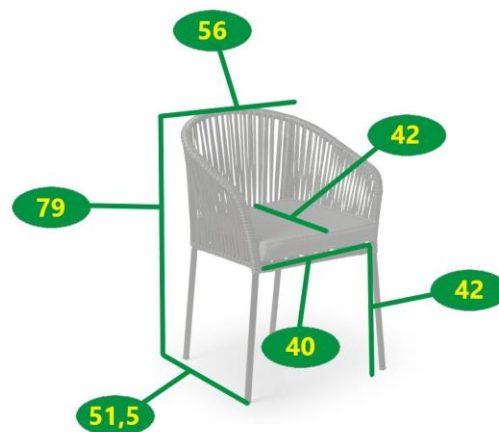

Rozměry v cm

TEXIM s.r.o.

Kladská 331/24, 500 03 Hradec Králové

texim@texim.cz

mobil: +420 602 438 740

www.texim.cz